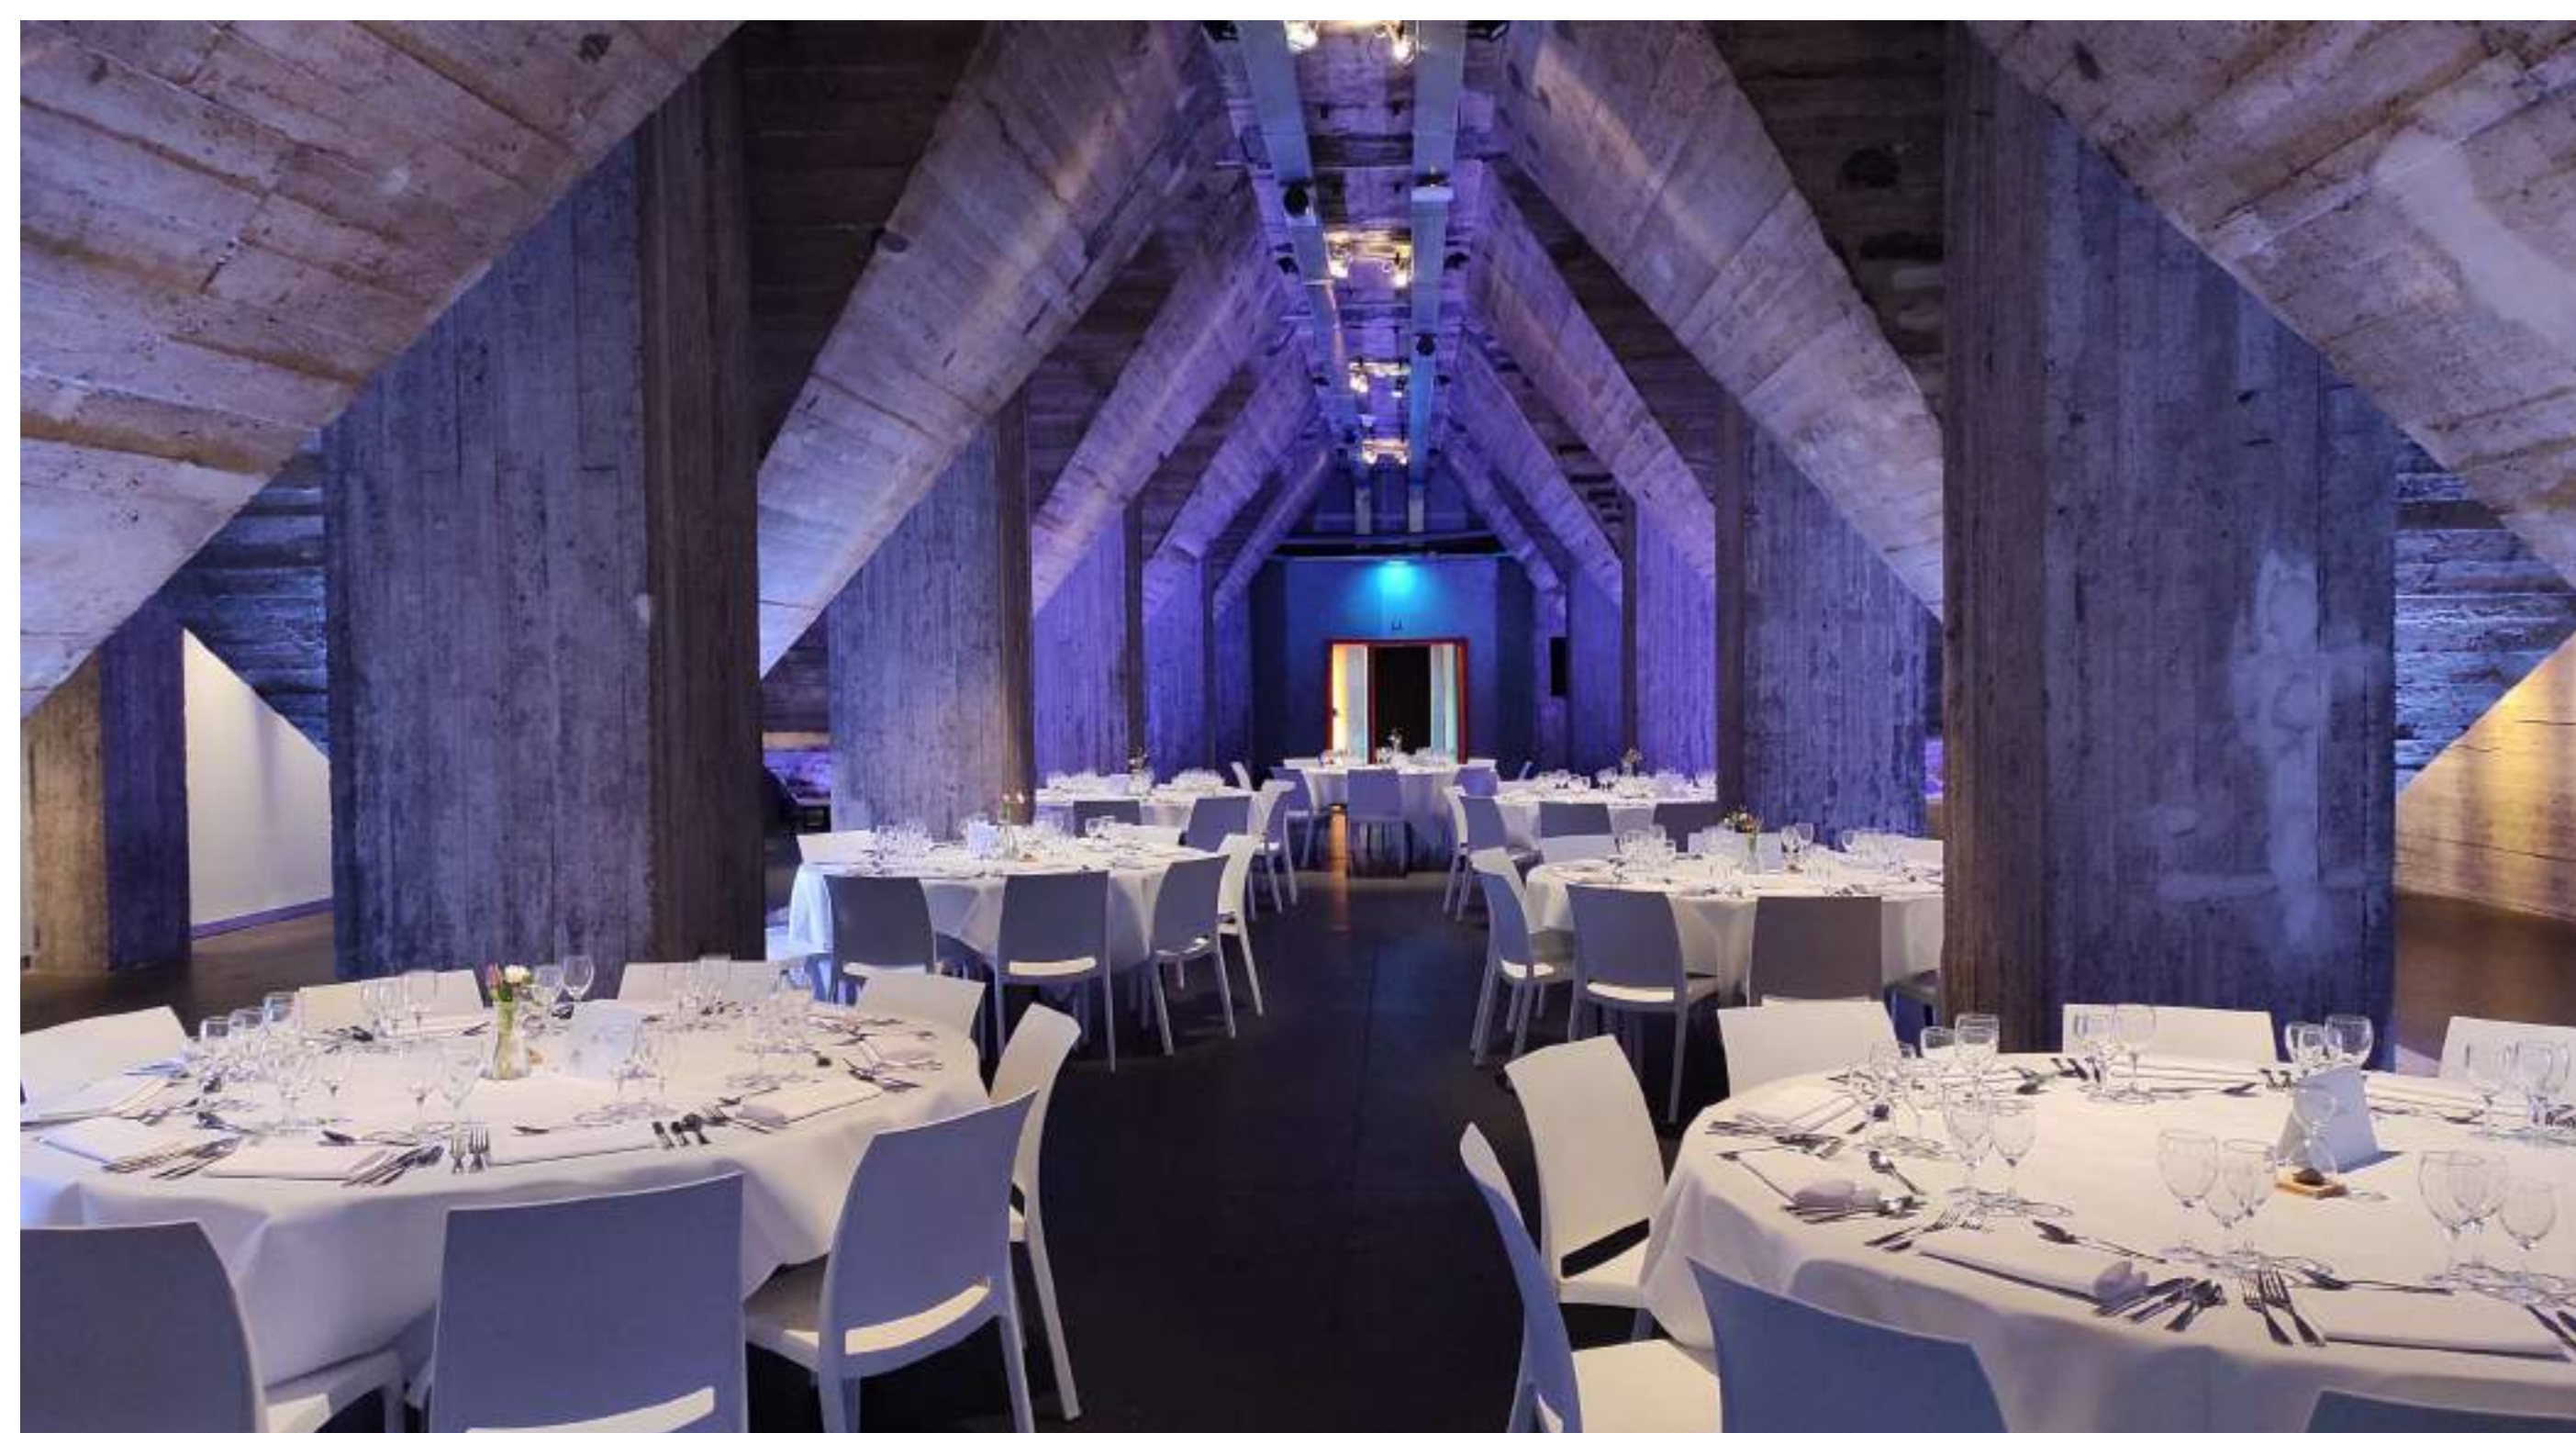

QUARTIER SILO

TRÉMIES

Spécificités :

600 m²

300
debout

250
à table

240
auditoire

Option

Option